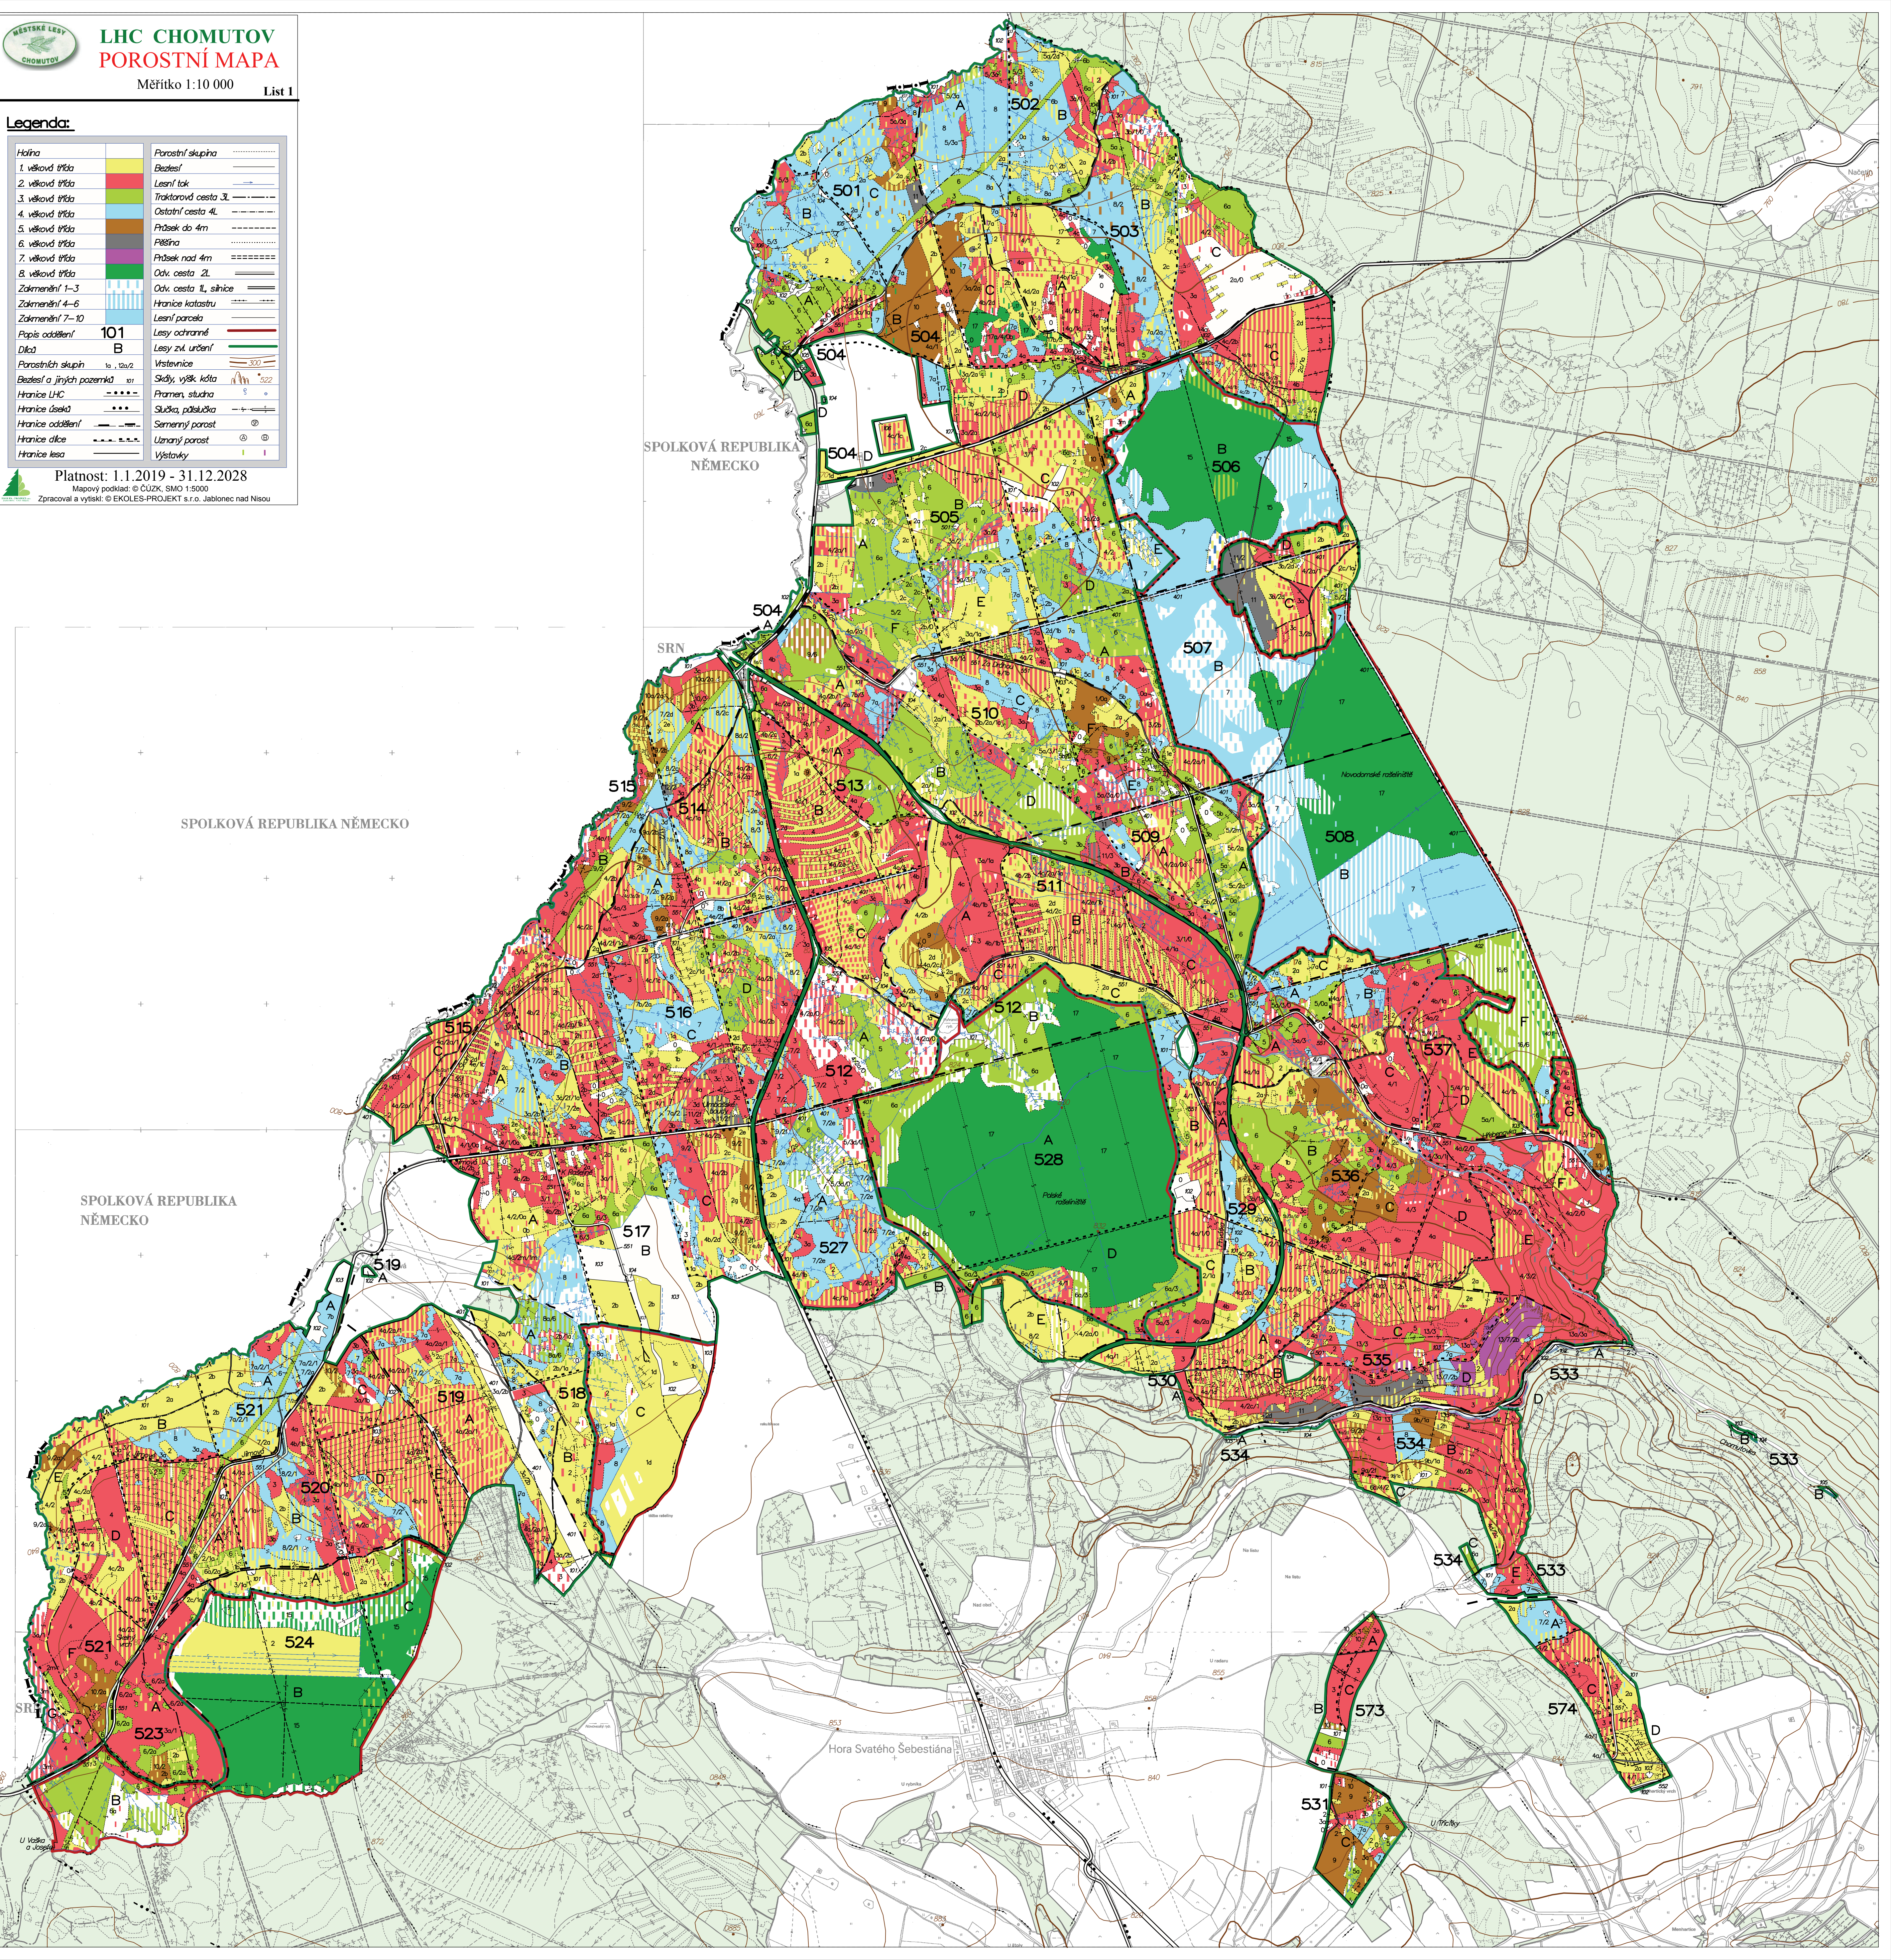

LHC CHOMUTOV POROSTNÍ MAPA

Měřítko 1:10 000 List 1

Legenda:

Holna	Porostní skupina
1. věková třída	Bezlesí
2. věková třída	Lesní tok
3. věková třída	Traktorová cesta 3L
4. věková třída	Ostatní cesta 4L
5. věková třída	Prásek do 4m
6. věková třída	Přísina
7. věková třída	Prásek nad 4m
8. věková třída	Odv. cesta 2L
Zakmenění 1-3	Odv. cesta 1L, síňice
Zakmenění 4-6	Hranice katastru
Zakmenění 7-10	Lesní parcela
Popis oddělení	Lesy ochranné
Dílce	Lesy zvl. určené
Porostních skupin	Vstevnice
Bezlesí a jiných pozemků	Skldy, výšk. kóta
Hranice LHC	Pramen, studna
Hranice úseku	Slučka, páslučka
Hranice oddělení	Semenný porost
Hranice dílce	Uznatý porost
Hranice lesa	Výstavky

Platnost: 1.1.2019 - 31.12.2028
 Mapový podklad: © ČÚZK, SMO 1:5000
 Zpracoval a vyřídil: © EKOLES-PROJEKT s.r.o., Jablonec nad Nisou

SPOLKOVÁ REPUBLIKA
NĚMECKO

SRN

SPOLKOVÁ REPUBLIKA
NĚMECKO

SPOLKOVÁ REPUBLIKA
NĚMECKO

Hora Svatého Sebestiána

U Trávek

U Věže
a úseku

U Trávek